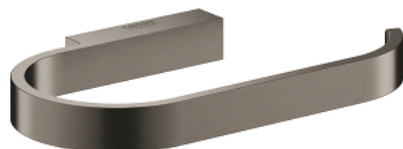

## 41 068 AL0 SELECTION SUPORT HÂRTIE IGIENICĂ

### DESCRIEREA PRODUSULUI

- Colour: brushed hard graphite
- fără capac de protecție
- material: metal
- montare pe perete
- fixare de perete ascunsă
- finisaj GROHE Long-Life